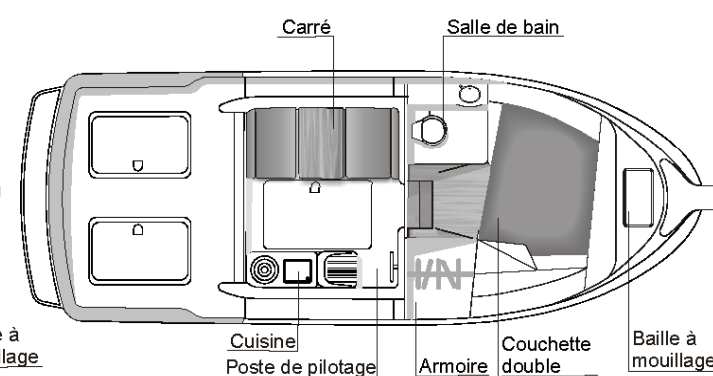

VERSION PRESTIGE

1. Longueur hors tout incluant plate-forme de bain et delphinière. 2. Norme CEE (ISO 8666). 3. Déplacement en charge approx. et selon versions.