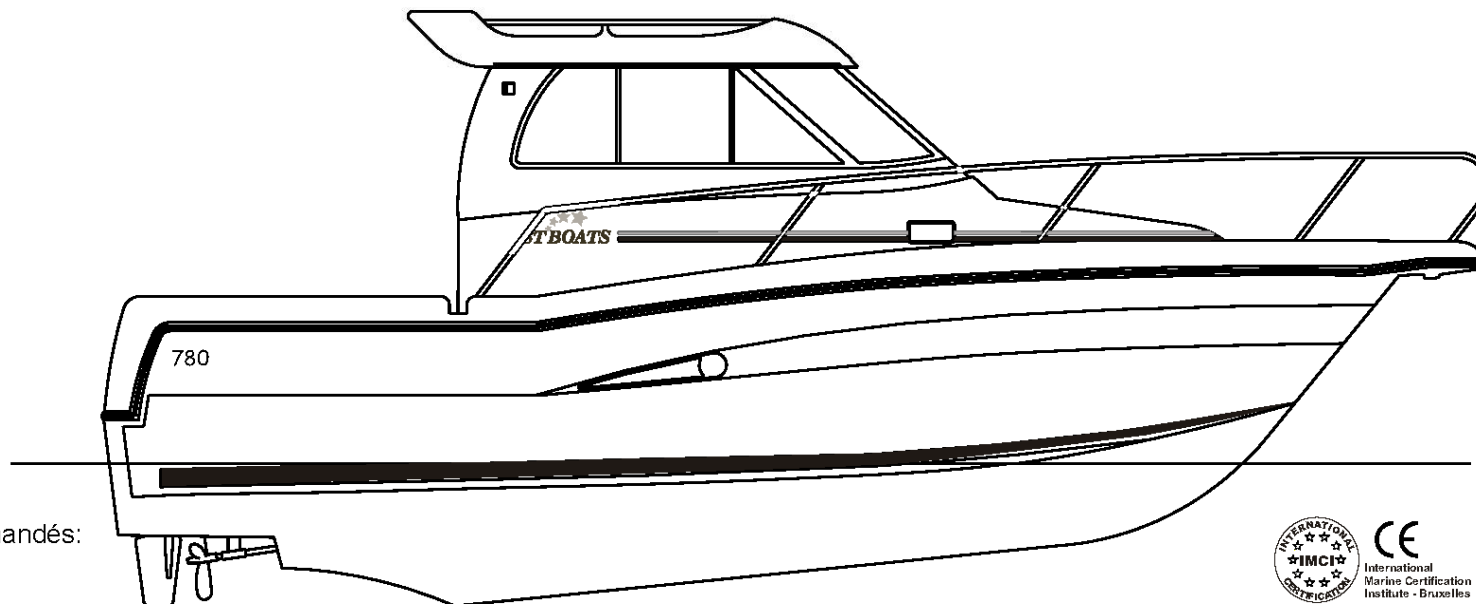

Longueur hors tout<sup>1</sup> :  
**7,68m**  
 Longueur de coque<sup>2</sup> :  
**7,15m**  
 Largeur:  
**2,95m**  
 Tirant d'eau:  
**0,80m**  
 Déplacement<sup>3</sup>:  
**3.200 Kg**  
 Capacité carburant:  
**200L**  
 Capacité eau douce:  
**100L**  
 Dimensions cockpit:  
**2,00m x 2,50m**  
 Catégorie / Nb passagers recommandés:  
**B / 8 passagers**

#### VERSION SEDAN