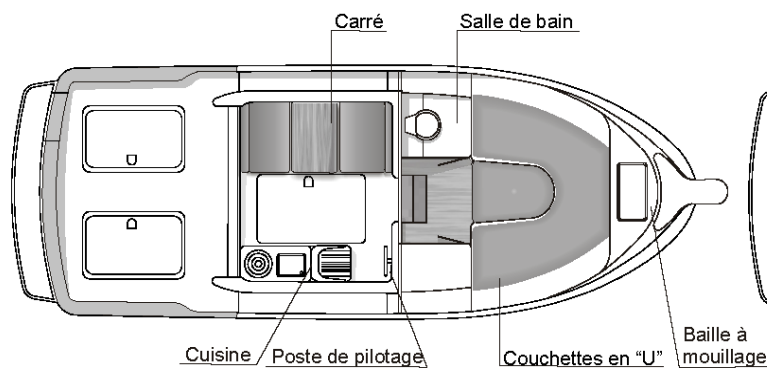

VERSION SEDAN